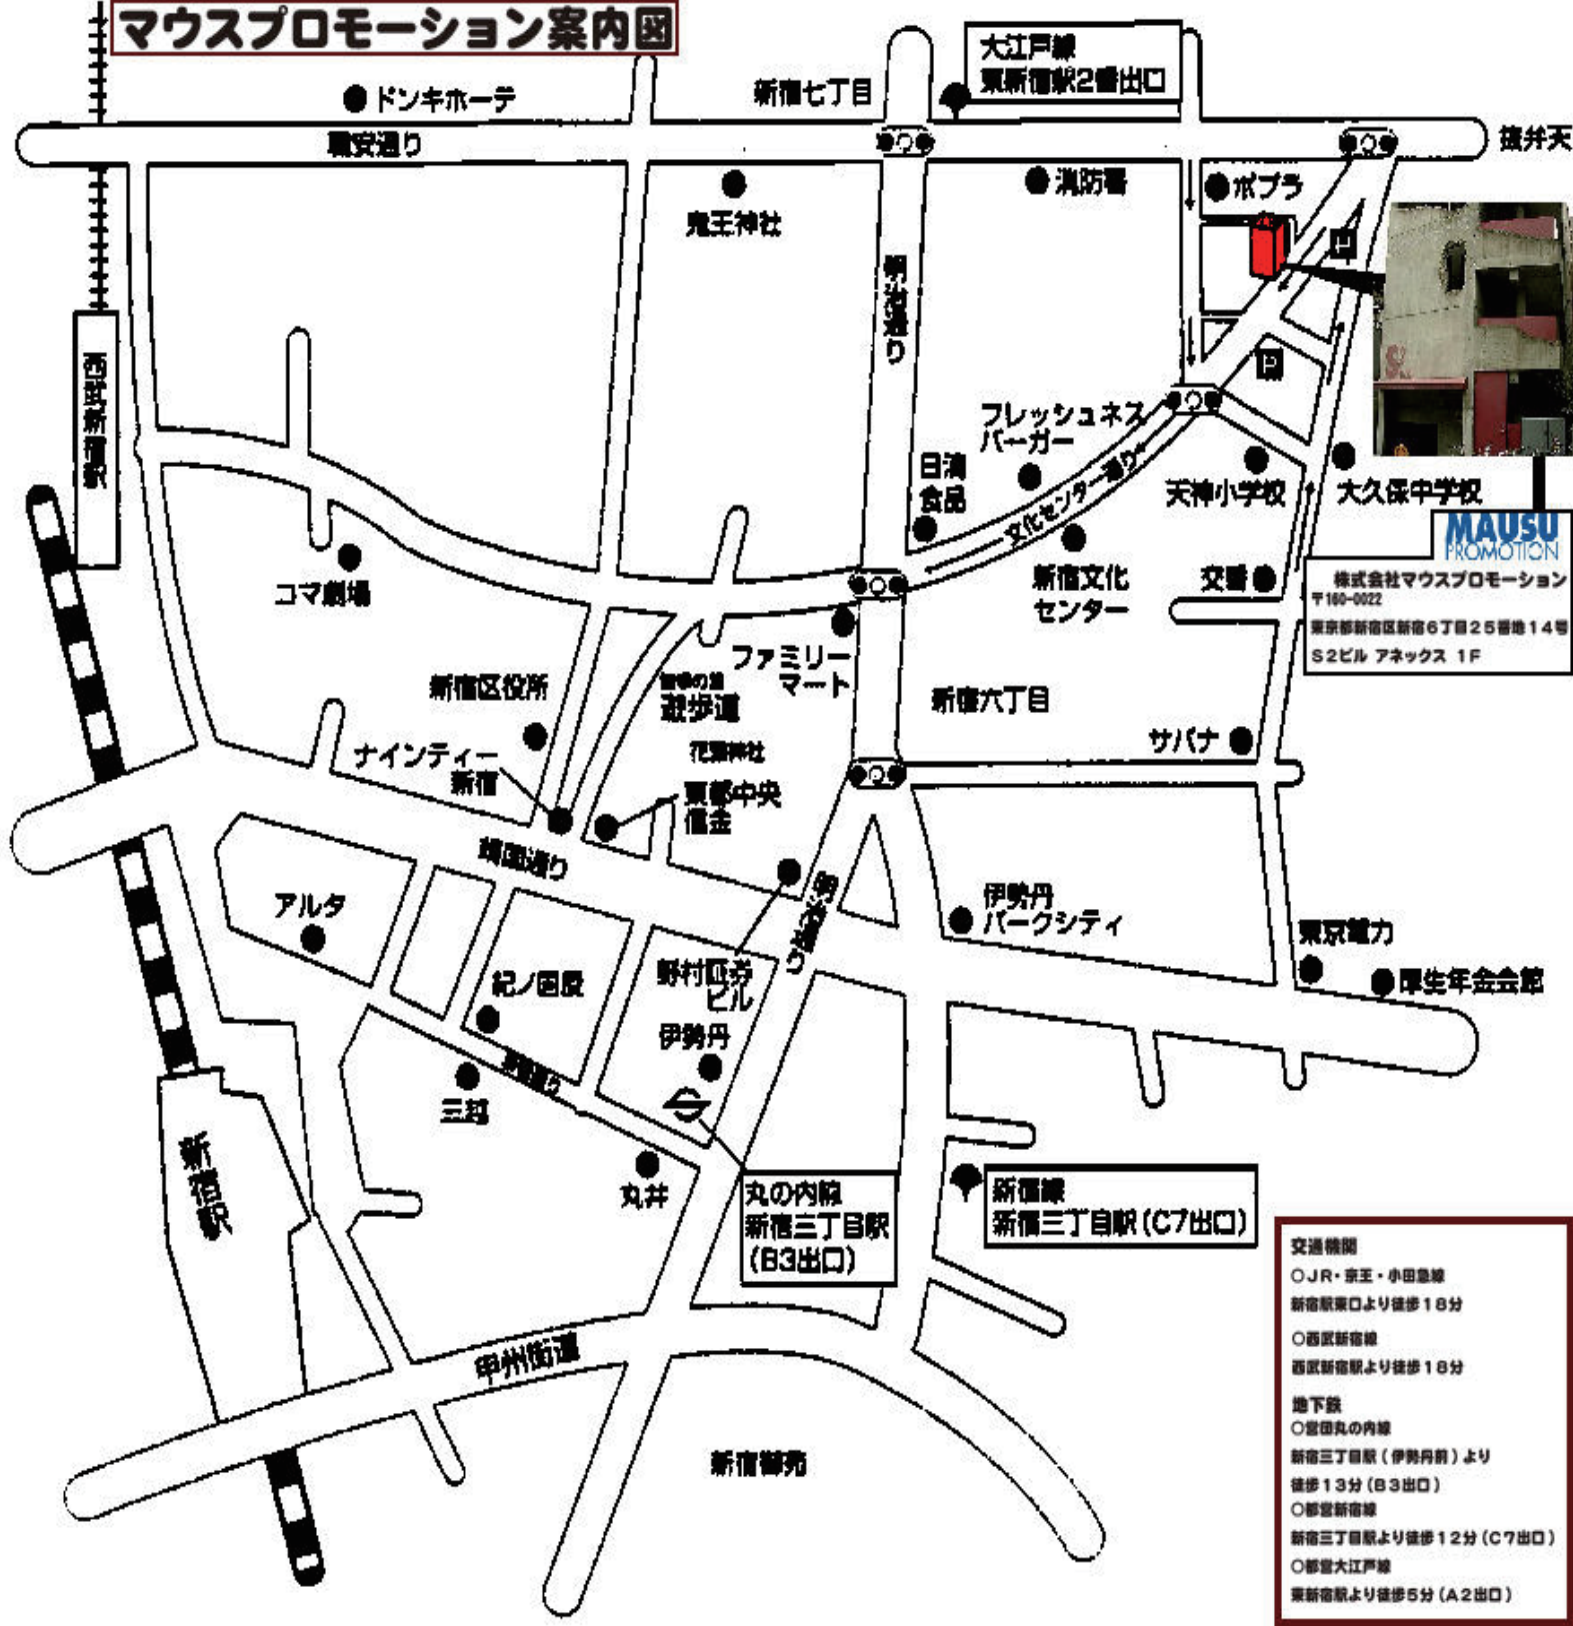

# マウスプロモーション案内図

**MAUSU PROMOTION**  
 株式会社マウスプロモーション  
 〒160-0022  
 東京都新宿区新宿6丁目25番地14号  
 S2ビル アネックス 1F

- 交通機関**
- JR・京王・小田急線  
 新宿駅東口より徒歩 18分
  - 西武新宿線  
 西武新宿駅より徒歩 18分
  - 地下鉄**
  - 丸の内線  
 新宿三丁目駅（伊勢丹前）より  
 徒歩 13分（B3出口）
  - 都営新宿線  
 新宿三丁目駅より徒歩 12分（C7出口）
  - 都営大江戸線  
 東新宿駅より徒歩 5分（A2出口）